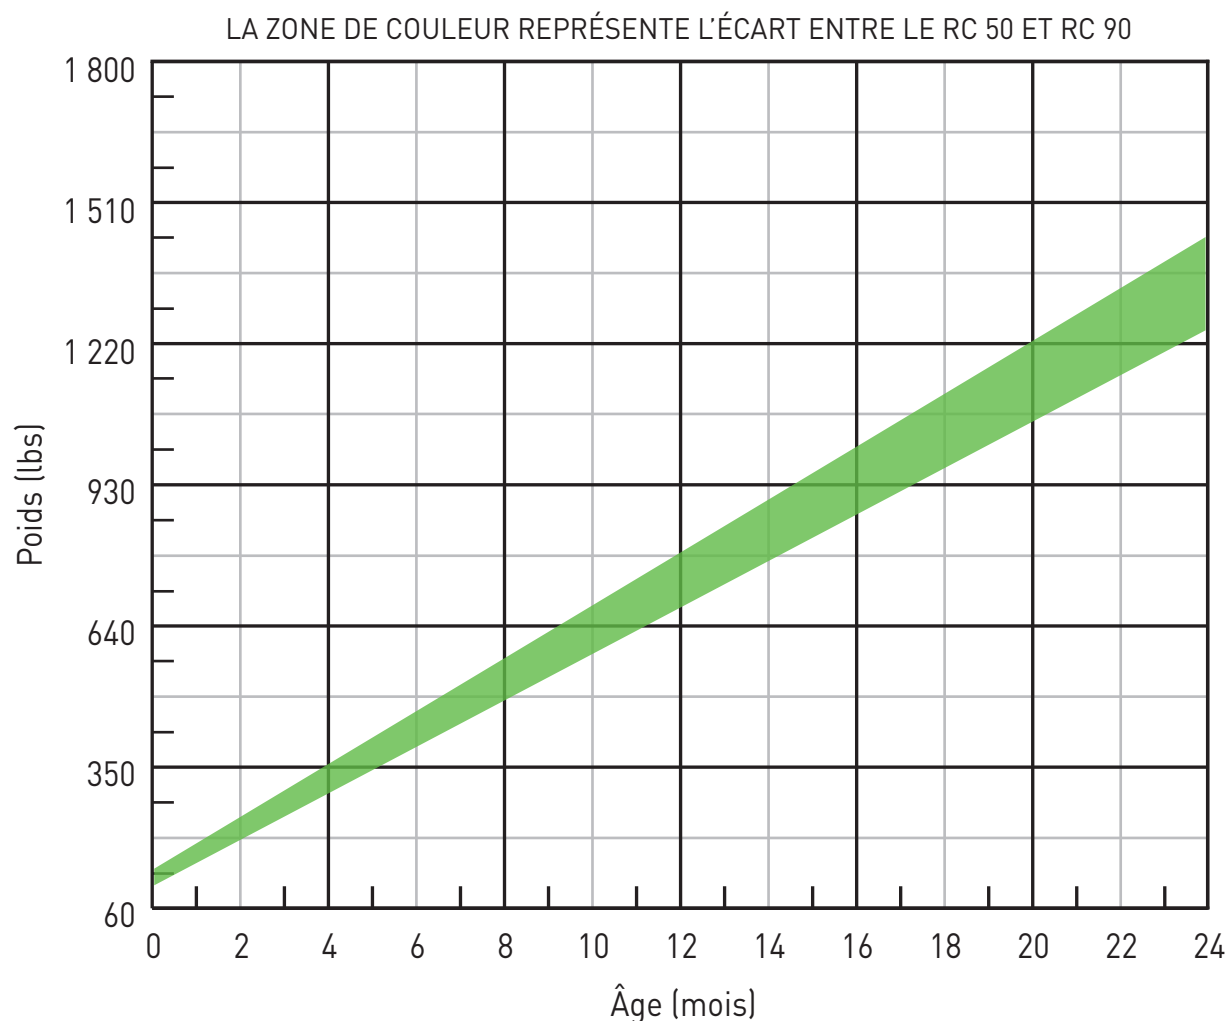

Charte de croissance AYRSHIRE

valacta

Âge	HAUTEUR AU GARROT (PO)		HAUTEUR AUX HANCHES (PO)	
	RC 50	RC 90	RC 50	RC 90
1	32	35	34	36
2	34	36	36	38
3	36	38	38	40
4	38	40	39	42
5	39	41	41	43
6	41	43	43	45
7	42	44	44	46
8	43	45	45	47
9	44	47	46	49
10	45	48	47	50
11	46	49	48	50
12	47	49	49	51
13	48	50	50	52
14	49	51	50	53
15	49	52	51	53
16	50	52	52	54
17	50	53	52	54
18	51	53	53	55
19	51	53	53	55
20	51	54	53	56
21	52	54	54	56
22	52	54	54	56
23	52	55	54	56
24	53	55	54	57

Charte de croissance AYRSHIRE

valacta

Âge	POIDS (LBS)	
	RC 50	RC 90
1	153	191
2	201	246
3	249	300
4	297	354
5	344	409
6	392	463
7	440	517
8	488	572
9	535	626
10	583	680
11	631	735
12	679	789
13	726	843
14	774	898
15	822	952
16	870	1 006
17	917	1 061
18	965	1 115
19	1 013	1 170
20	1 061	1 224
21	1 109	1 278
22	1 156	1 333
23	1 204	1 387
24	1 252	1 441