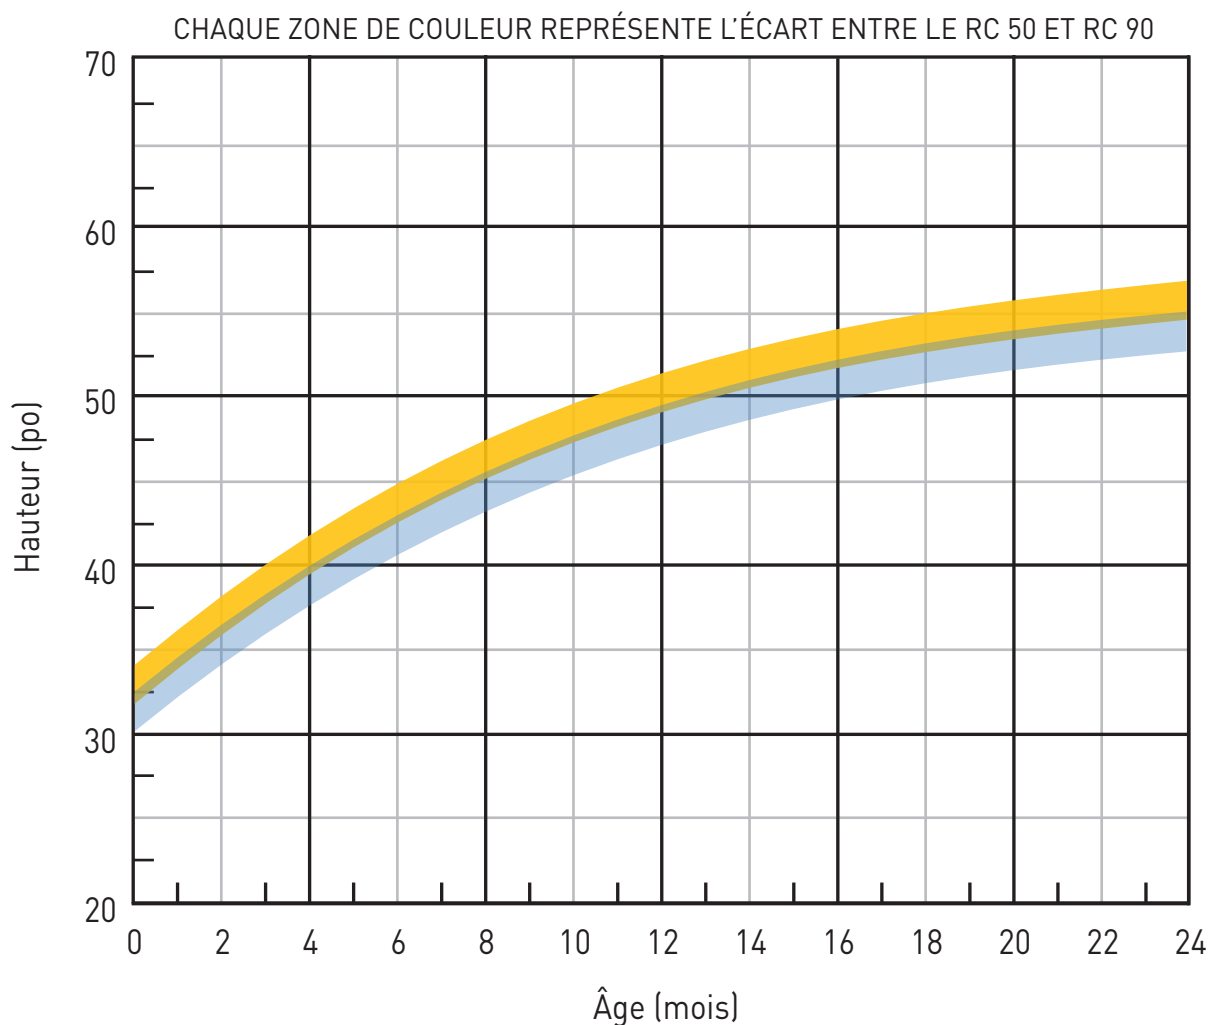

Charte de croissance AYRSHIRE

valacta

Âge	HAUTEUR AU GARROT (PO)		HAUTEUR AUX HANCHES (PO)	
	RC 50	RC 90	RC 50	RC 90
1	32	35	34	36
2	34	36	36	38
3	36	38	38	40
4	38	40	39	42
5	39	41	41	43
6	41	43	43	45
7	42	44	44	46
8	43	45	45	47
9	44	47	46	49
10	45	48	47	50
11	46	49	48	50
12	47	49	49	51
13	48	50	50	52
14	49	51	50	53
15	49	52	51	53
16	50	52	52	54
17	50	53	52	54
18	51	53	53	55
19	51	53	53	55
20	51	54	53	56
21	52	54	54	56
22	52	54	54	56
23	52	55	54	56
24	53	55	54	57

Charte de croissance AYRSHIRE

valacta

Âge	POIDS (LBS)	
	RC 50	RC 90
1	153	191
2	201	246
3	249	300
4	297	354
5	344	409
6	392	463
7	440	517
8	488	572
9	535	626
10	583	680
11	631	735
12	679	789
13	726	843
14	774	898
15	822	952
16	870	1 006
17	917	1 061
18	965	1 115
19	1 013	1 170
20	1 061	1 224
21	1 109	1 278
22	1 156	1 333
23	1 204	1 387
24	1 252	1 441