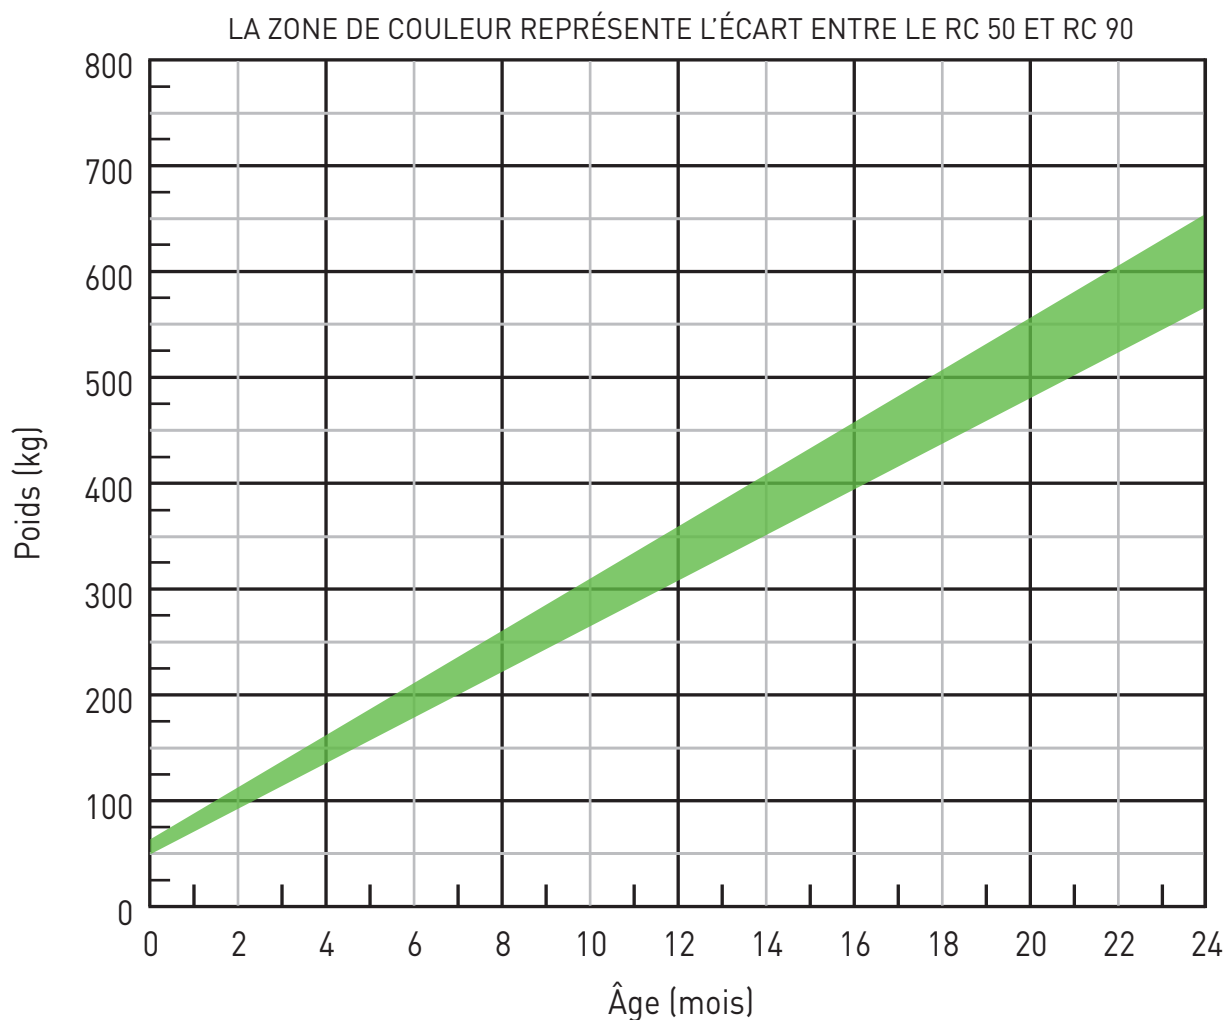

Charte de croissance AYRSHIRE

valacta

Âge	HAUTEUR AU GARROT (CM)		HAUTEUR AUX HANCHES (CM)	
	RC 50	RC 90	RC 50	RC 90
1	82	88	86	92
2	87	93	91	97
3	91	97	96	102
4	96	101	100	106
5	99	105	104	110
6	103	109	108	114
7	106	112	111	117
8	110	115	115	120
9	112	118	117	123
10	115	121	120	126
11	117	123	122	128
12	120	125	124	130
13	121	127	126	132
14	123	129	128	134
15	125	131	130	135
16	126	132	131	137
17	128	134	132	138
18	129	135	133	139
19	130	136	134	140
20	131	137	135	141
21	132	138	136	142
22	132	138	137	143
23	133	139	138	144
24	134	140	138	144

Charte de croissance AYRSHIRE

valacta

Âge	POIDS (KG)	
	RC 50	RC 90
1	70	87
2	91	112
3	113	136
4	135	161
5	157	186
6	178	211
7	200	235
8	222	260
9	243	285
10	265	309
11	287	334
12	309	359
13	330	383
14	352	408
15	374	433
16	395	457
17	417	482
18	439	507
19	460	532
20	482	556
21	504	581
22	526	606
23	547	630
24	569	655