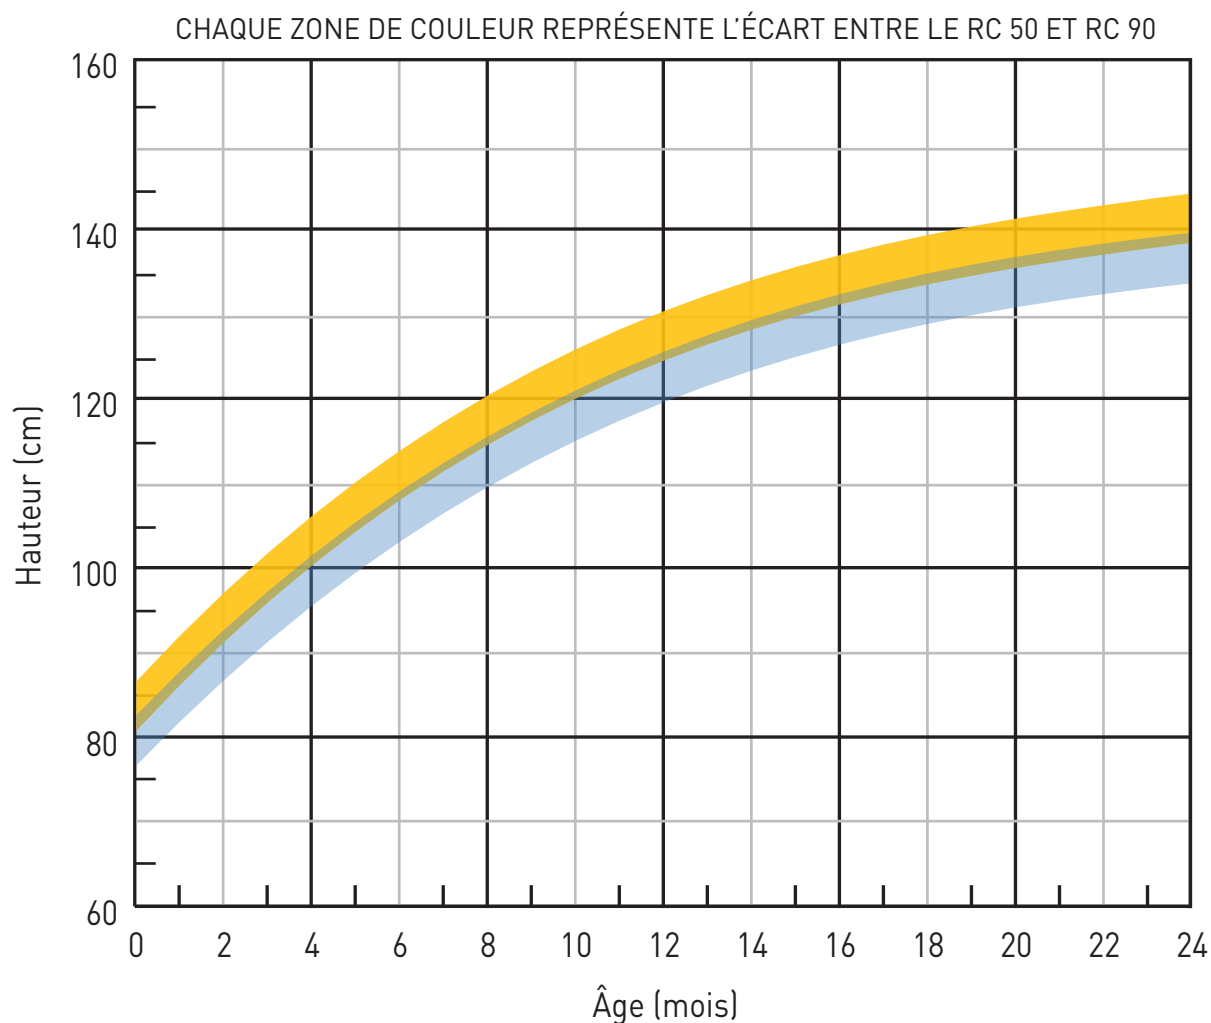

Charte de croissance AYRSHIRE

valacta

Âge	HAUTEUR AU GARROT (CM)		HAUTEUR AUX HANCHES (CM)	
	RC 50	RC 90	RC 50	RC 90
1	82	88	86	92
2	87	93	91	97
3	91	97	96	102
4	96	101	100	106
5	99	105	104	110
6	103	109	108	114
7	106	112	111	117
8	110	115	115	120
9	112	118	117	123
10	115	121	120	126
11	117	123	122	128
12	120	125	124	130
13	121	127	126	132
14	123	129	128	134
15	125	131	130	135
16	126	132	131	137
17	128	134	132	138
18	129	135	133	139
19	130	136	134	140
20	131	137	135	141
21	132	138	136	142
22	132	138	137	143
23	133	139	138	144
24	134	140	138	144

Charte de croissance AYRSHIRE

valacta

Âge	POIDS (KG)	
	RC 50	RC 90
1	70	87
2	91	112
3	113	136
4	135	161
5	157	186
6	178	211
7	200	235
8	222	260
9	243	285
10	265	309
11	287	334
12	309	359
13	330	383
14	352	408
15	374	433
16	395	457
17	417	482
18	439	507
19	460	532
20	482	556
21	504	581
22	526	606
23	547	630
24	569	655