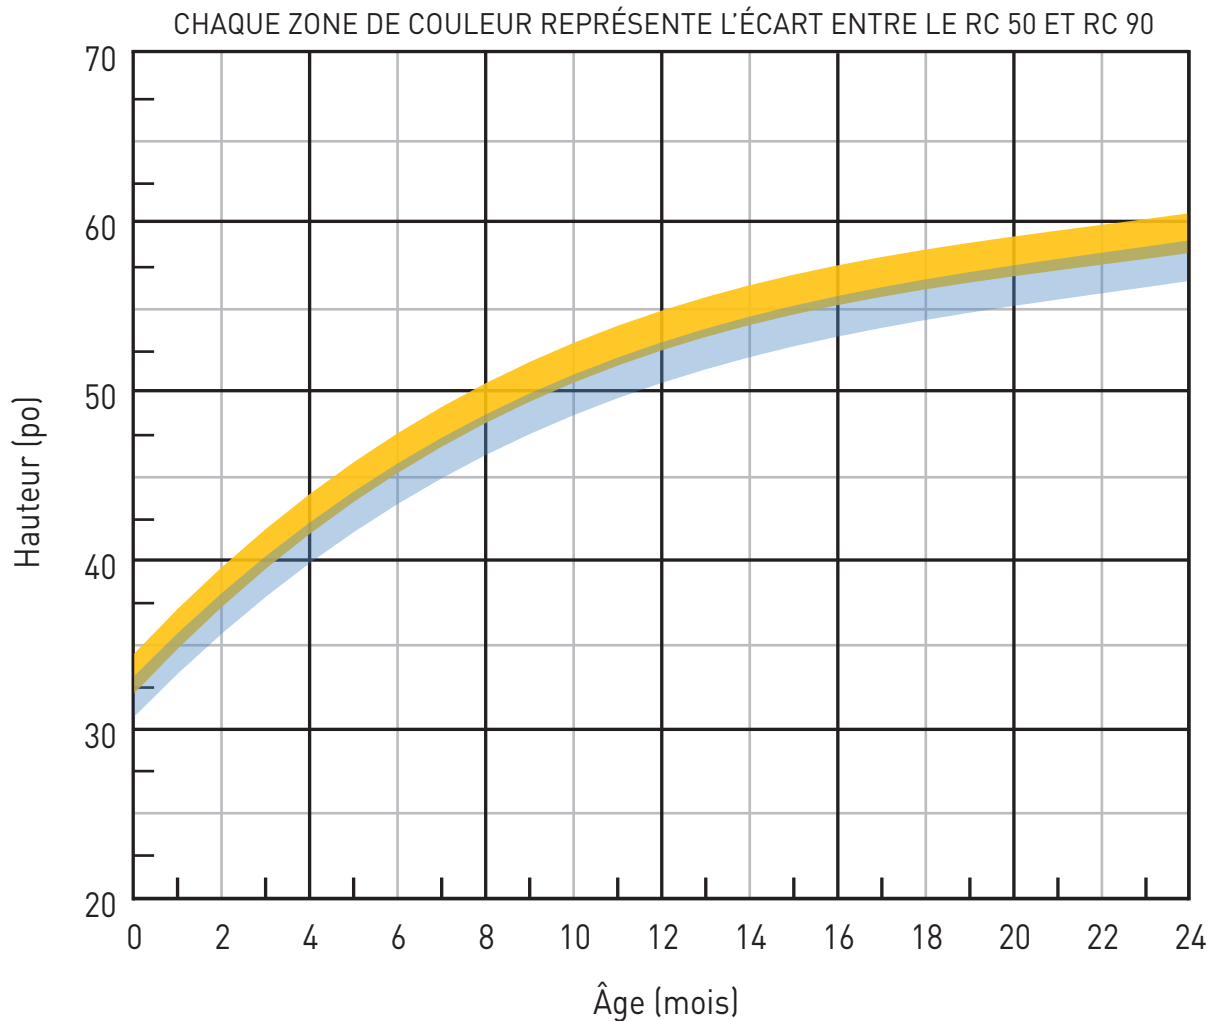

# Charte de croissance HOLSTEIN

valacta

Âge	HAUTEUR AU GARROT (PO)		HAUTEUR AUX HANCHES (PO)	
	RC 50	RC 90	RC 50	RC 90
1	33	36	35	37
2	36	38	37	40
3	38	40	39	42
4	40	42	42	44
5	42	44	43	46
6	43	46	45	47
7	45	47	47	49
8	46	49	48	50
9	47	50	49	52
10	49	51	50	53
11	50	52	51	54
12	50	53	52	55
13	51	54	53	55
14	52	54	54	56
15	53	55	54	57
16	53	56	55	57
17	54	56	56	58
18	54	57	56	58
19	55	57	56	59
20	55	57	57	59
21	55	58	57	59
22	56	58	57	60
23	56	58	58	60
24	56	59	58	60

# Charte de croissance HOLSTEIN

valacta

LA ZONE DE COULEUR REPRÉSENTE L'ÉCART ENTRE LE RC 50 ET RC 90

Âge	POIDS (LBS)	
	RC 50	RC 90
1	168	214
2	223	276
3	279	338
4	334	400
5	390	463
6	446	525
7	501	587
8	557	649
9	612	712
10	668	774
11	723	836
12	779	898
13	834	961
14	890	1 023
15	945	1 085
16	1 001	1 147
17	1 057	1 210
18	1 112	1 272
19	1 168	1 334
20	1 223	1 396
21	1 279	1 459
22	1 334	1 521
23	1 390	1 583
24	1 445	1 645