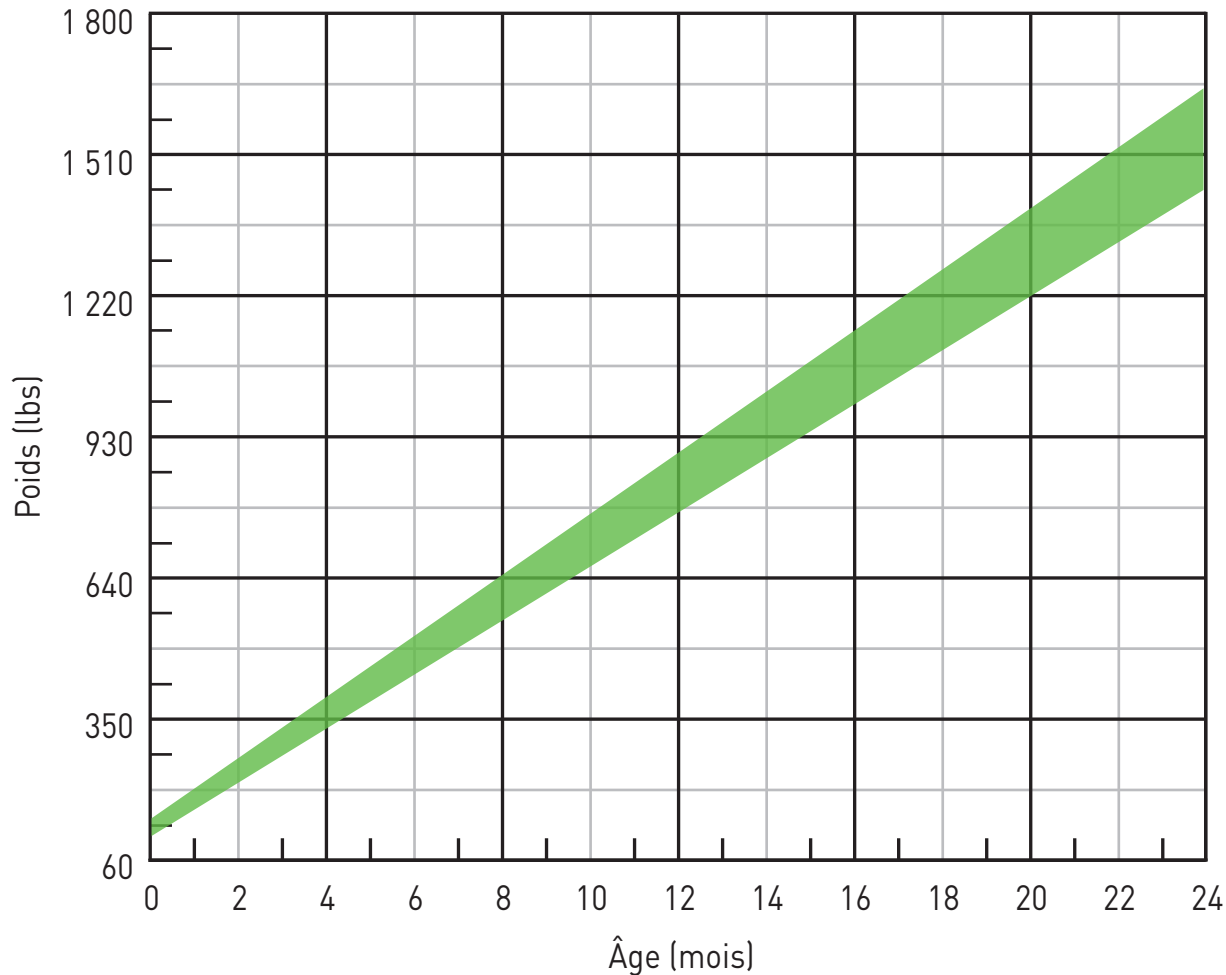

# Charte de croissance HOLSTEIN

valacta

Âge	HAUTEUR AU GARROT (PO)		HAUTEUR AUX HANCHES (PO)	
	RC 50	RC 90	RC 50	RC 90
1	33	36	35	37
2	36	38	37	40
3	38	40	39	42
4	40	42	42	44
5	42	44	43	46
6	43	46	45	47
7	45	47	47	49
8	46	49	48	50
9	47	50	49	52
10	49	51	50	53
11	50	52	51	54
12	50	53	52	55
13	51	54	53	55
14	52	54	54	56
15	53	55	54	57
16	53	56	55	57
17	54	56	56	58
18	54	57	56	58
19	55	57	56	59
20	55	57	57	59
21	55	58	57	59
22	56	58	57	60
23	56	58	58	60
24	56	59	58	60

# Charte de croissance HOLSTEIN

valacta

LA ZONE DE COULEUR REPRÉSENTE L'ÉCART ENTRE LE RC 50 ET RC 90

Âge	POIDS (LBS)	
	RC 50	RC 90
1	168	214
2	223	276
3	279	338
4	334	400
5	390	463
6	446	525
7	501	587
8	557	649
9	612	712
10	668	774
11	723	836
12	779	898
13	834	961
14	890	1 023
15	945	1 085
16	1 001	1 147
17	1 057	1 210
18	1 112	1 272
19	1 168	1 334
20	1 223	1 396
21	1 279	1 459
22	1 334	1 521
23	1 390	1 583
24	1 445	1 645