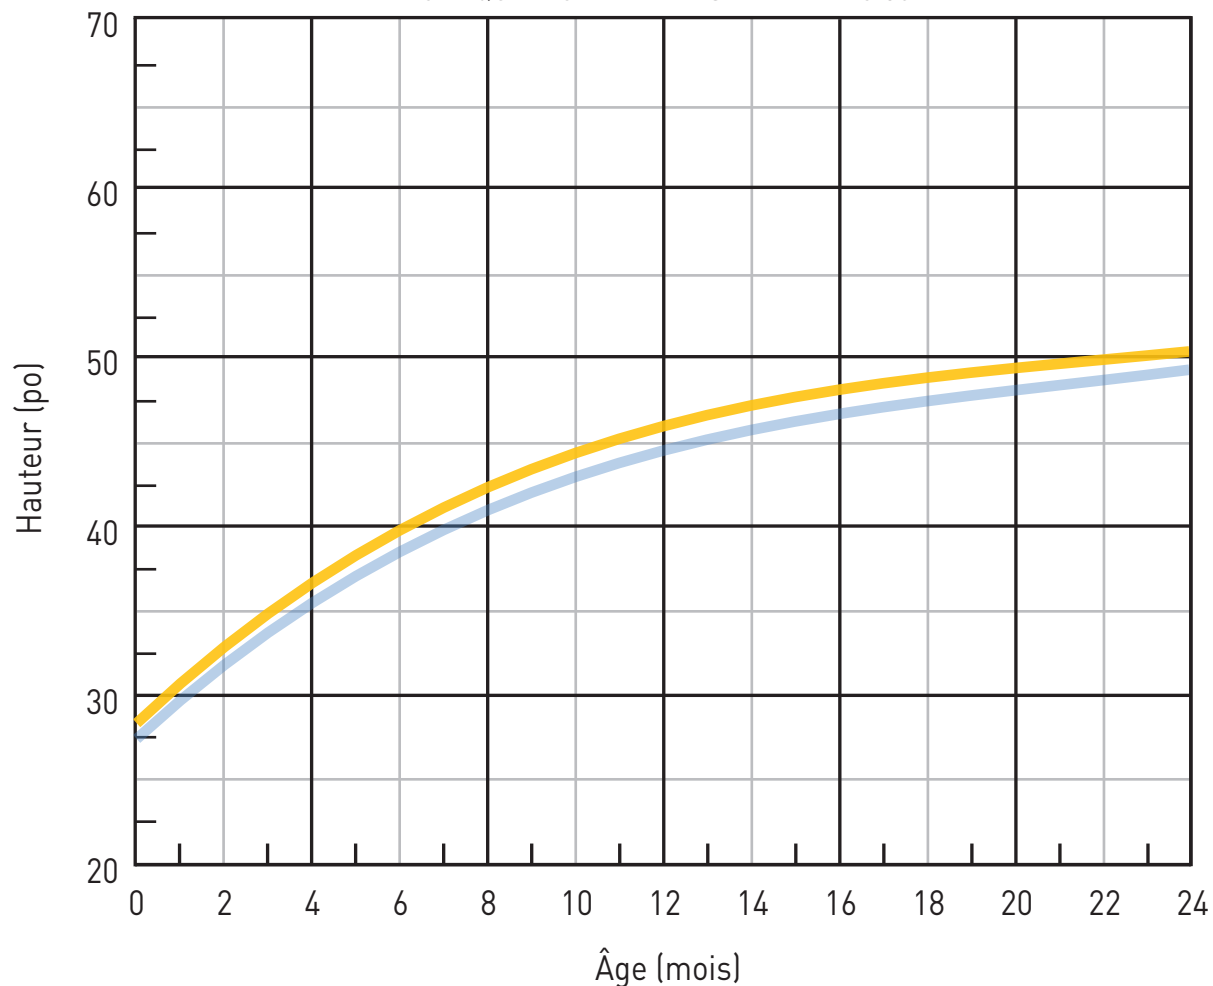

Charte de croissance **JERSEY**

valacta

CHAQUE LIGNE REPRÉSENTE LE RC 50

Âge

Âge	HAUTEUR AU GARROT (PO) RC 50	HAUTEUR AUX HANCHES (PO) RC 50
1	30	31
2	32	33
3	34	35
4	35	37
5	37	38
6	38	40
7	40	41
8	41	42
9	42	43
10	43	44
11	44	45
12	44	46
13	45	47
14	46	47
15	46	48
16	47	48
17	47	48
18	47	49
19	48	49
20	48	49
21	48	50
22	49	50
23	49	50
24	49	50

Charte de croissance **JERSEY**

valacta

LA LIGNE REPRÉSENTE LE RC 50

Âge	POIDS (LBS) RC 50
1	106
2	144
3	182
4	220
5	258
6	296
7	334
8	373
9	411
10	449
11	487
12	525
13	563
14	601
15	639
16	677
17	715
18	753
19	791
20	829
21	867
22	905
23	943
24	981