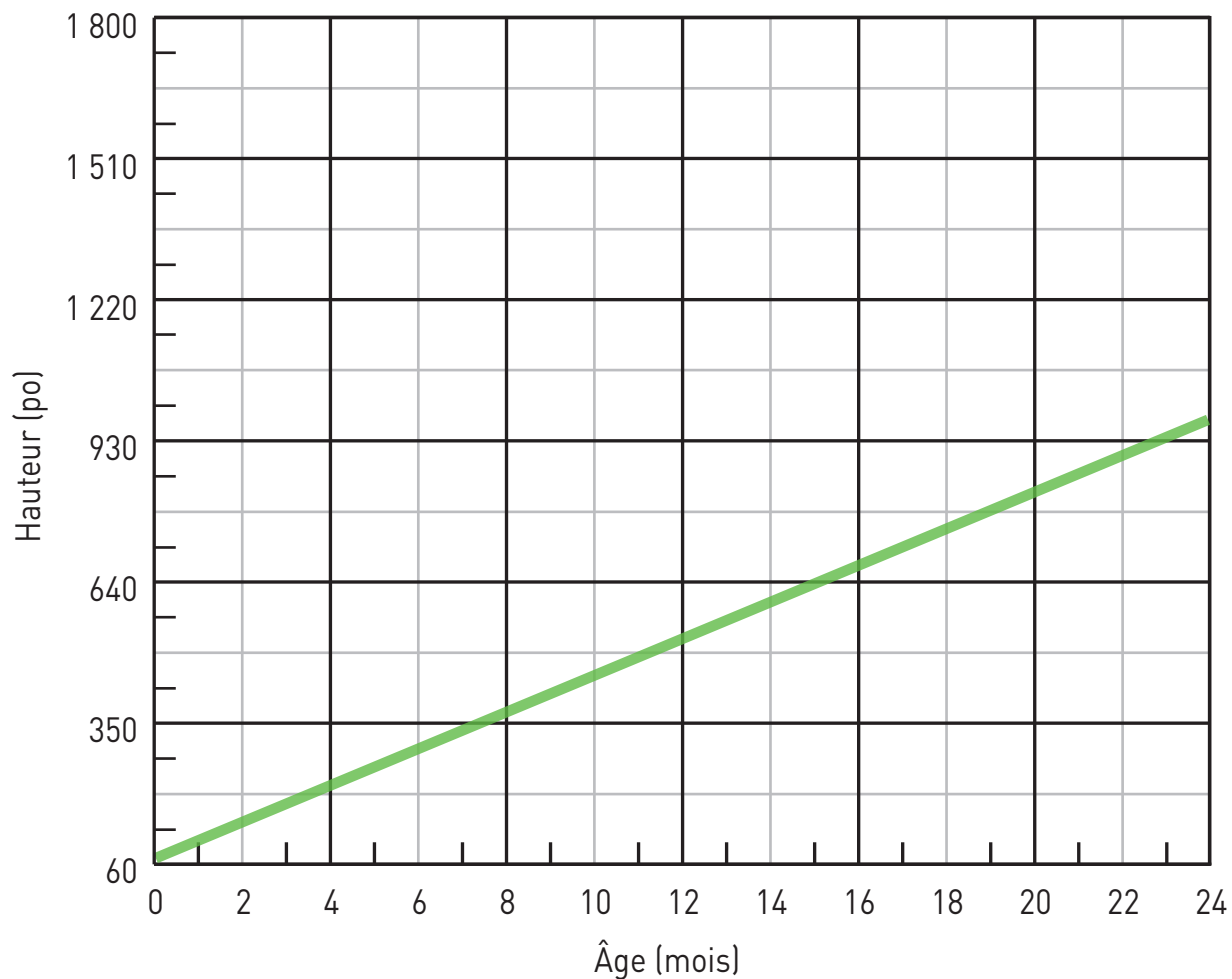

Charte de croissance **JERSEY**

valacta

CHAQUE LIGNE REPRÉSENTE LE RC 50

Âge

Âge	HAUTEUR AU GARROT (PO) RC 50	HAUTEUR AUX HANCHES (PO) RC 50
1	30	31
2	32	33
3	34	35
4	35	37
5	37	38
6	38	40
7	40	41
8	41	42
9	42	43
10	43	44
11	44	45
12	44	46
13	45	47
14	46	47
15	46	48
16	47	48
17	47	48
18	47	49
19	48	49
20	48	49
21	48	50
22	49	50
23	49	50
24	49	50

Charte de croissance **JERSEY**

valacta

LA LIGNE REPRÉSENTE LE RC 50

Âge	POIDS (LBS) RC 50
1	106
2	144
3	182
4	220
5	258
6	296
7	334
8	373
9	411
10	449
11	487
12	525
13	563
14	601
15	639
16	677
17	715
18	753
19	791
20	829
21	867
22	905
23	943
24	981