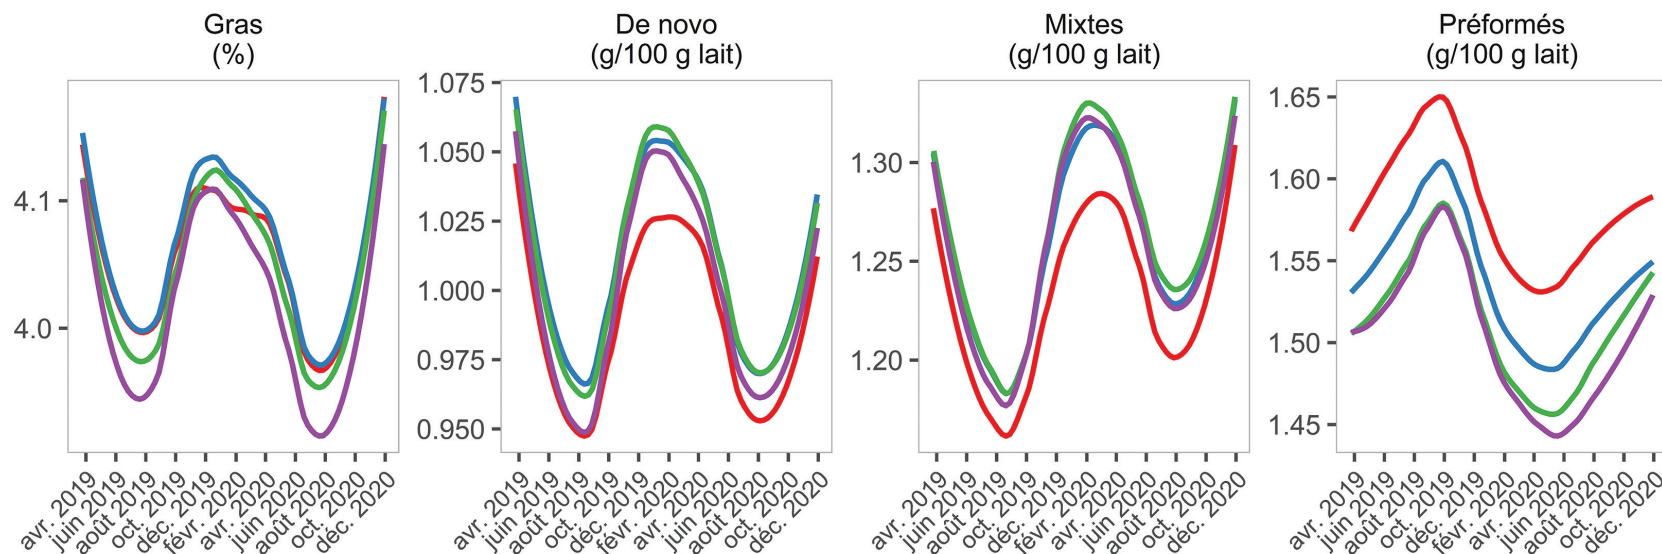

Par rapport à la moyenne globale...

	<i>de novo</i>	Mixtes	Préformés
<40	-0,02	-0,03	+0,04
60-80	-	-	-
80-100	-0,01	-	-0,03
100+	-0,02	-	-0,03

Données de 2 588 troupeaux Holstein conventionnels du Québec pour décembre 2019 (497 troupeaux – moins de 40 têtes, 1 531 troupeaux – 40 à 60 têtes, 246 troupeaux – 80 à 100 têtes et 314 troupeaux – 100 têtes et plus). La taille du troupeau est définie uniquement par le nombre de vaches en lactation.

La « boîte à moustache »...

Variation saisonnière selon la taille du troupeau

— 100+ — 80-100 — 40-60 — 40

Par rapport à la moyenne globale...

	de novo	Mixtes	Préformés
<40	-0,02	-0,03	+0,04
60-80	-	-	-
80-100	-0,01	-	-0,03
100+	-0,02	-	-0,03

Basé sur près de 770 000 échantillons provenant de 2 588 troupeaux Holstein conventionnels du Québec. La taille du troupeau est définie uniquement par le nombre de vaches en lactation.