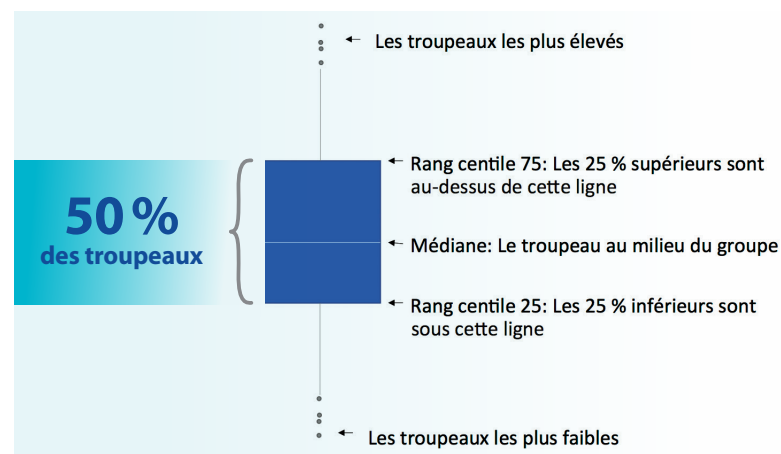

Par rapport à la moyenne globale...

	<i>de novo</i>	Mixtes	Préformés
<40	-0,02	-0,03	+0,04
60-80	-	-	-
80-100	-0,01	-	-0,03
100+	-0,02	-	-0,03

Données de 2 588 troupeaux Holstein conventionnels du Québec pour décembre 2019 (497 troupeaux – moins de 40 têtes, 1 531 troupeaux – 40 à 60 têtes, 246 troupeaux – 80 à 100 têtes et 314 troupeaux – 100 têtes et plus). La taille du troupeau est définie uniquement par le nombre de vaches en lactation.

La « boîte à moustache »...

Variation saisonnière selon la taille du troupeau

— 100+ — 80-100 — 40-60 — 40

Par rapport à la moyenne globale...

	de novo	Mixtes	Préformés
<40	-0,02	-0,03	+0,04
60-80	-	-	-
80-100	-0,01	-	-0,03
100+	-0,02	-	-0,03