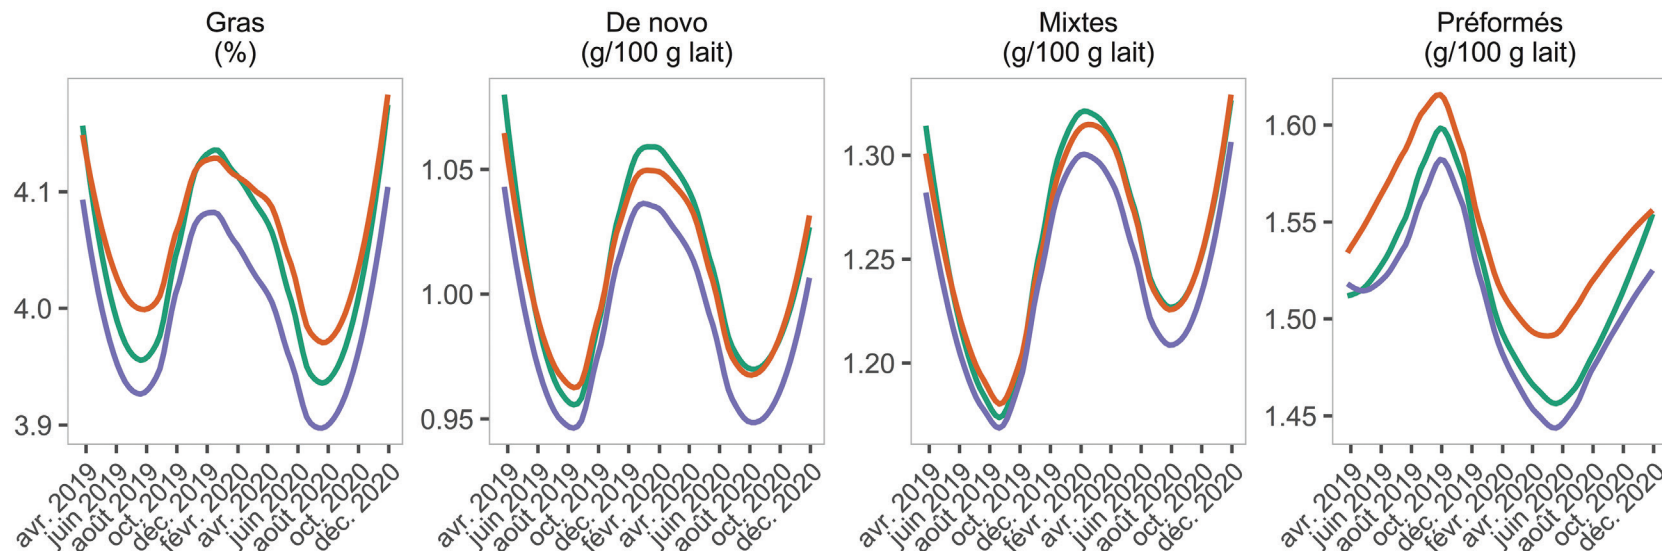

Par rapport à la moyenne Lactoduc...

	<i>de novo</i>	Mixtes	Préformés
Salle de traite	+0.01	+0.01	-0.01
Robot	-0.02	-0.02	-0.02

Données de 2621 troupeaux Holstein Québécois pour décembre 2019 (194 troupeaux Salle de traite, 2144 troupeaux Lactoduc, et 283 troupeaux Robots).

La « boîte à moustache »...

Variation saisonnière selon le système de traite

— Robot — Lactoduc — Salle de traite

Par rapport à la moyenne Lactoduc...

	de novo	Mixtes	Préformés
Salle de traite	+0.01	+0.01	-0.01
Robot	-0.02	-0.02	-0.02

Basé sur près de 770 000 échantillons provenant de 2621 troupeaux québécois Holstein conventionnels.