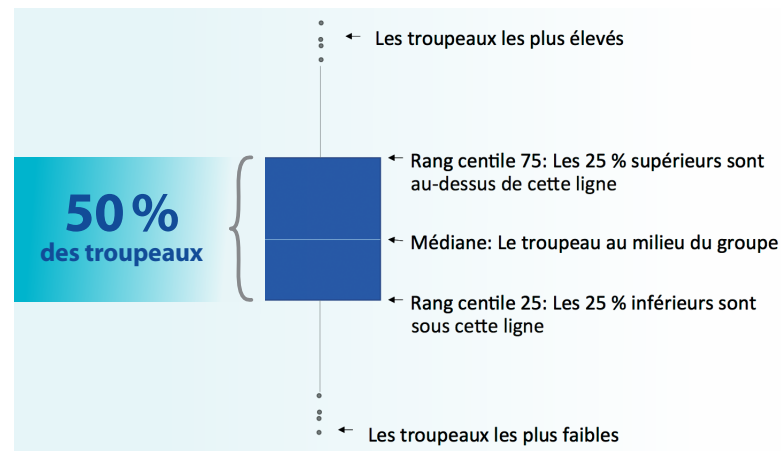

Par rapport à la moyenne Lactoduc...

	<i>de novo</i>	Mixtes	Préformés
Salle de traite	+0.01	+0.01	-0.01
Robot	-0.02	-0.02	-0.02

Données de 2621 troupeaux Holstein Québécois pour décembre 2019 (194 troupeaux Salle de traite, 2144 troupeaux Lactoduc, et 283 troupeaux Robots).

La « boîte à moustache »...

Variation saisonnière selon le système de traite

— Robot — Lactoduc — Salle de traite

Par rapport à la moyenne Lactoduc...

	de novo	Mixtes	Préformés
Salle de traite	+0.01	+0.01	-0.01
Robot	-0.02	-0.02	-0.02