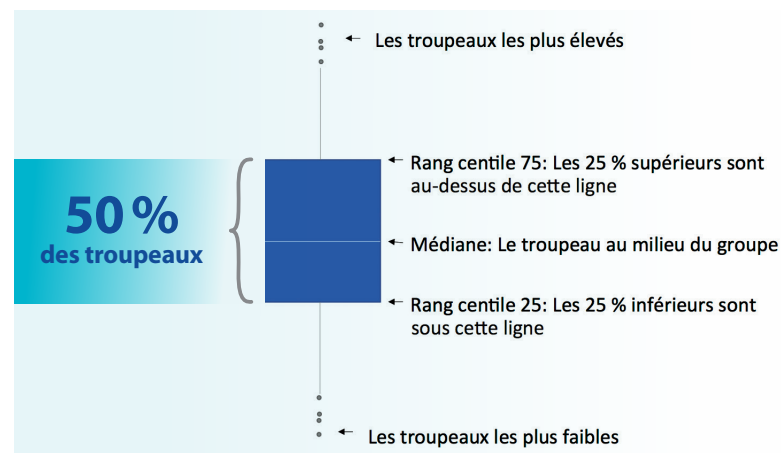

Par rapport à la moyenne globale des troupeaux Holstein...

	<i>de novo</i>	Mixtes	Préformés
Ayrshire	+0,04	+0,03	+0,06
Suisse Brune	+0,09	+0,10	+0,11
Jersey	+0,25	+0,34	+0,18

Données de 2 821 troupeaux du Québec pour décembre 2019
(2 662 troupeaux Holstein, 97 troupeaux Ayrshire, 48 troupeaux Jersey et 14 troupeaux Suisse Brune)

La « boîte à moustache »...

Variation saisonnière selon la race

— JE — HO — BS — AY

Par rapport à la moyenne globale des troupeaux Holstein...

	de novo	Mixtes	Préformés
Ayrshire	+0,04	+0,03	+0,06
Suisse Brune	+0,09	+0,10	+0,11
Jersey	+0,25	+0,34	+0,18