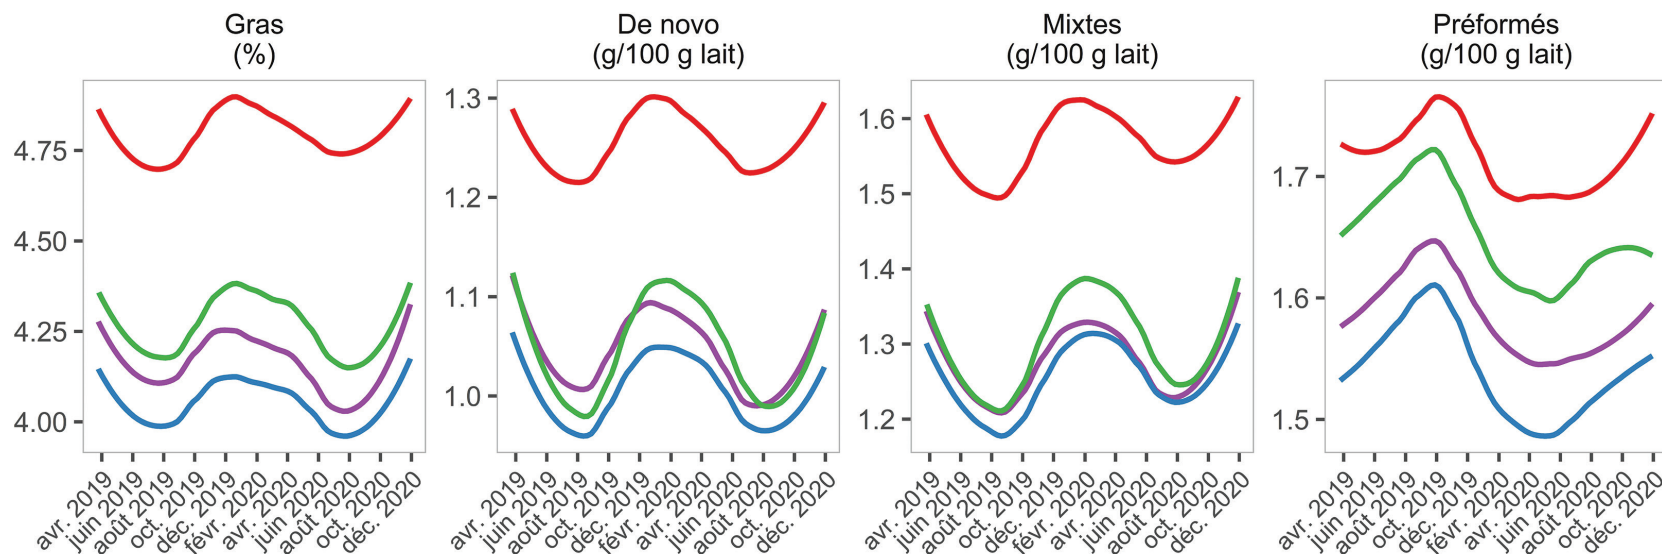

Par rapport à la moyenne globale des troupeaux Holstein...

	<i>de novo</i>	Mixtes	Préformés
Ayrshire	+0,04	+0,03	+0,06
Suisse Brune	+0,09	+0,10	+0,11
Jersey	+0,25	+0,34	+0,18

Données de 2 821 troupeaux du Québec pour décembre 2019
(2 662 troupeaux Holstein, 97 troupeaux Ayrshire, 48 troupeaux Jersey et 14 troupeaux Suisse Brune)

La « boîte à moustache »...

Variation saisonnière selon la race

— JE — HO — BS — AY

Par rapport à la moyenne globale des troupeaux Holstein...

	de novo	Mixtes	Préformés
Ayrshire	+0,04	+0,03	+0,06
Suisse Brune	+0,09	+0,10	+0,11
Jersey	+0,25	+0,34	+0,18

Basé sur près de 980 000 échantillons provenant de 2 821 troupeaux québécois.