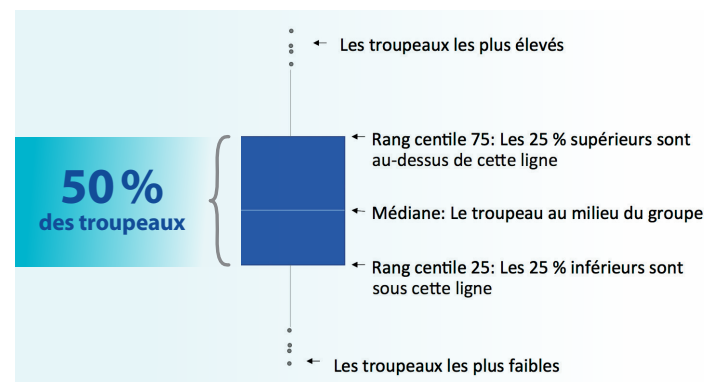

Par rapport au troupeau Holstein conventionnel...

	<i>de novo</i>	Mixtes	Préformés
Bio	-0,05	-0,07	+0,07

Données de 1634 troupeaux Holstein du Québec (conventionnel = 1572 troupeaux; bio = 62 troupeaux) – moyennes de mai à octobre 2021

La « boîte à moustache »...

— bio — conv.