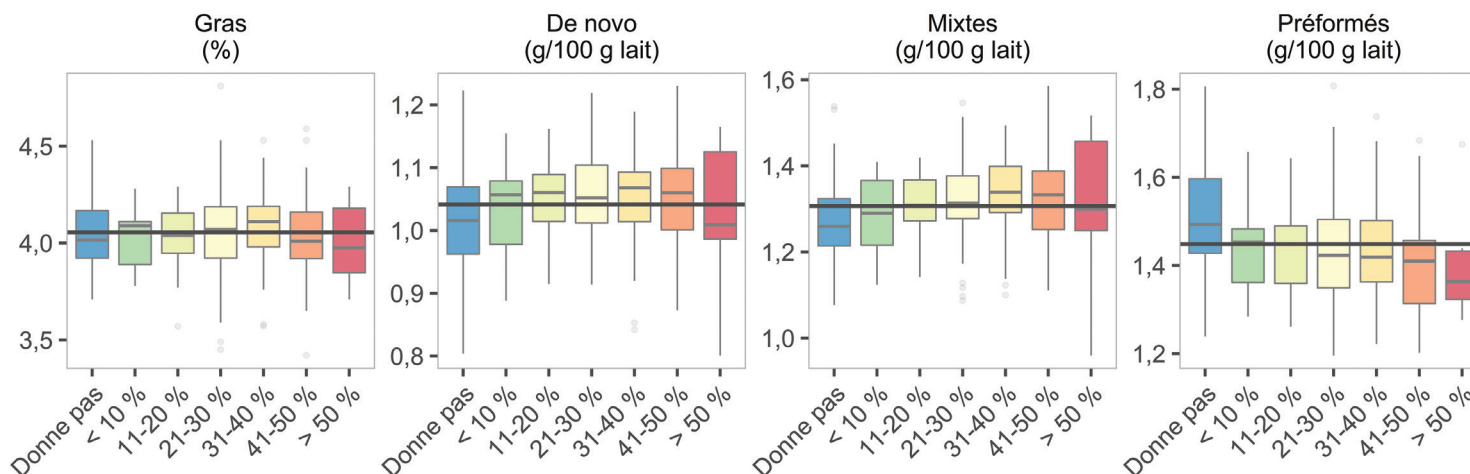

Comparables selon la proportion d'ensilage de maïs (base matière sèche)

Par rapport à la moyenne (25 % d'ensilage de maïs)...

	de novo	Mixtes	Préformés
Donne pas	-0,03	-0,05	+0,07
<10 %	--	-0,02	+0,03
11-20 %	+0,01	--	+0,03
31-40 %	+0,02	+0,03	--
41-50 %	+0,01	+0,02	-0,01
>50 %	-0,04	-0,01	-0,06

Données de 426 troupeaux Holstein conventionnels du Québec pour décembre 2020 (donne pas = 164 troupeaux; 1-10% = 14 troupeaux; 11-20% = 37 troupeaux; 21-30% = 122 troupeaux; 31-40% = 124 herds; 41-50% = 55 troupeaux; > 50% = 15 troupeaux).

La « boîte à moustache »...