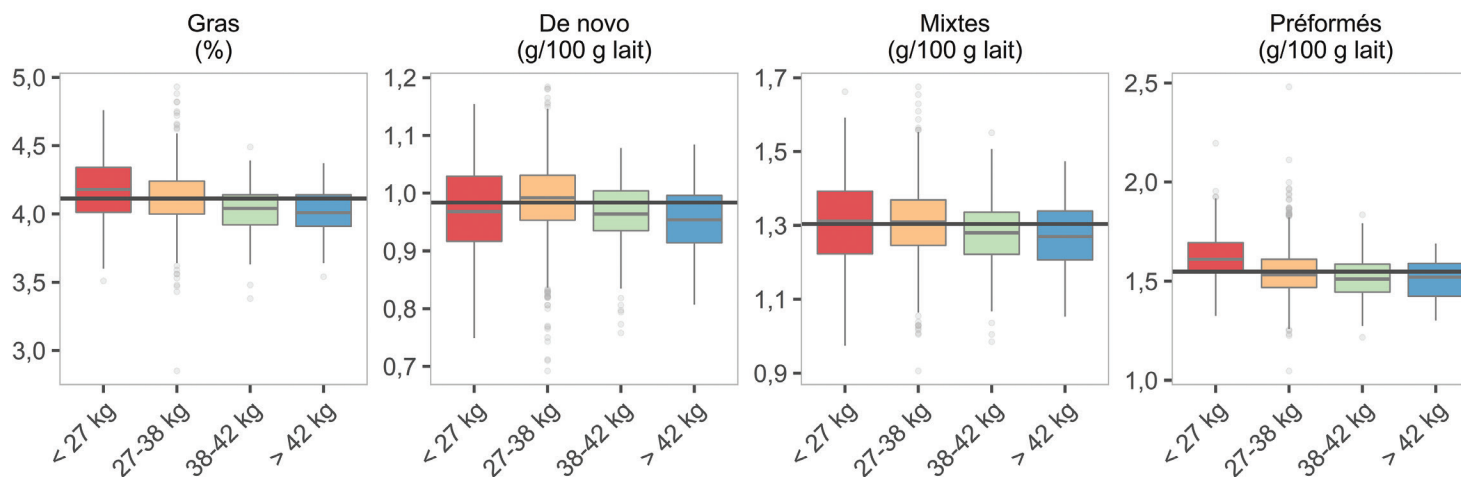

Comparables pour les troupeaux qui font beaucoup de lait

Par rapport au troupeau moyen (27-38 kg de lait/vache/jour)...

	de novo	Mixtes	Préformés
< 27 kg/v/j	-0.02	--	+0.08
38-42 kg/v/j	-0.03	-0.03	-0.02
≥ 42 kg/v/j	-0.04	-0.04	-0.01

Données de 2652 troupeaux Holstein conventionnels du Québec pour décembre 2020 (< 27 kg = 266 troupeaux; 27-38 kg = 2120 troupeaux; 38-42 kg = 212 troupeaux; > 42 kg = 54 troupeaux).

La « boîte à moustache »...