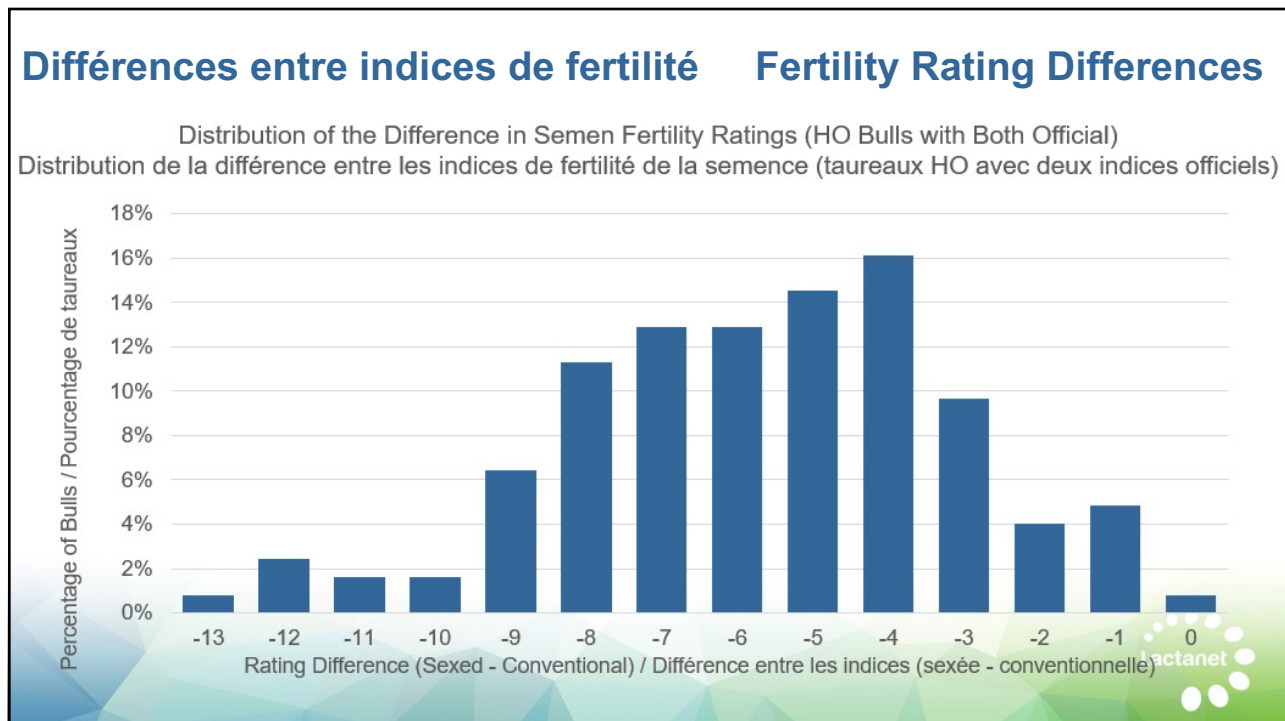

3

Calculs

- Les indices de fertilité de la semence sexée sont calculés depuis de nombreuses années, mais n'ont pas été publiés
 - Fournis uniquement aux propriétaires de taureaux en IA à des fins internes
- Les relevés des inséminations avec la semence sexée et la semence conventionnelle sont séparés de façon à ne pas influencer l'autre indice

Calculations

- Sexed semen fertility ratings have been calculated for many years but have not been published
 - Only provided to the AI bull owners for internal purposes
- Sexed semen and conventional semen records are separated so that they do not influence the other rating

4

5

6

Statut officiel

- Les indices sont officiels s'ils contiennent suffisamment d'inséminations pour cet indice particulier
- Les taureaux peuvent avoir un indice officiel pour :
 - la Fertilité de la semence uniquement
 - la Fertilité de la semence sexée uniquement
 - Les deux indices sont officiels